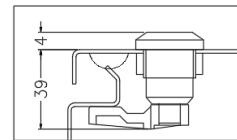

CVS Eureka IP65 Stainless Steel Enclosures

**Dimensions for CRXX/CRX302515- CRXX/CRX806030**

FRONT ELEVATION

FRONT ELEVATION  
FRONT DOOR & GEAR TRAY REMOVED

FRONT ELEVATION  
FRONT DOOR REMOVED

GEAR TRAY

BOTTOM SIDE  
USABLE GLAND PLATE AREA

LEFT SIDE

LEFT SIDE  
FRONT DOOR REMOVED

DOOR LOCK  
DOOR LOCK DIMENSIONS

Part No.	A	B	C	D	E	F
CRX302515	300	278	264	250	206	200
CRXX/CRX303015	300	278	264	300	256	250
CRX403015	400	378	364	300	256	250
CRXX/CRX403020	400	378	364	300	256	250
CRXX/CRX404020	400	378	364	400	356	350
CRXX/CRX604030	600	578	564	400	356	350
CRXX/CRX606025	600	578	564	600	556	550
CRX705025	700	678	664	500	456	450
CRXX/CRX806030	800	778	764	600	556	550