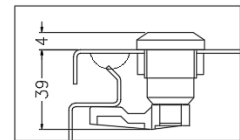

BOTTOM SIDE

SIDE VIEW

SIDE VIEW

FRONT DOOR REMOVED

DOOR LOCK

DOOR LOCK DIMENSIONS

Catalogue number: **CRX**□□□□□□□□

**CRXX**□□□□□□□□

LEFT SIDE

LEFT SIDE  
FRONT DOOR REMOVED

DOOR LOCK  
DOOR LOCK DIMENSIONS

Part No.	A	B	C	D	E	F
CRX302515	300	278	264	250	206	200
CRXX/CRX303015	300	278	264	300	256	250
CRX403015	400	378	364	300	256	250
CRXX/CRX403020	400	378	364	300	256	250
CRXX/CRX404020	400	378	364	400	356	350
CRXX/CRX604030	600	578	564	400	356	350
CRXX/CRX606025	600	578	564	600	556	550
CRX705025	700	678	664	500	456	450
CRXX/CRX806030	800	778	764	600	556	550