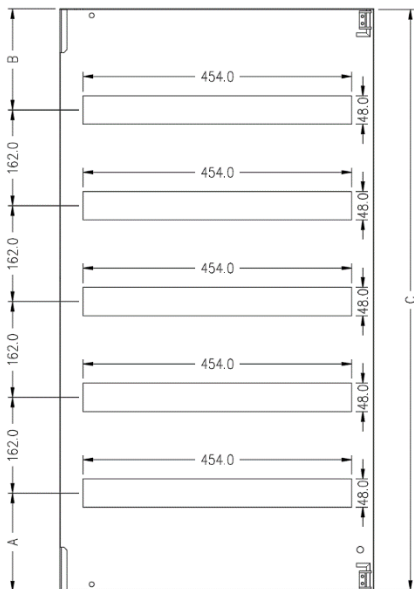

**Dimensions**

**Distribution Board Escutcheons**

Part No.	A	B	C
DB-ESC24	34.3	272	685
DB-ESC42	28.3	433.9	835
DB-ESC60	22.3	595.9	985
DB-ESC72	16.3	704	1135
DB-ESC96	31.2	919.9	1435

Catalogue number: **DB-ESC**□□

### C-Bus Escutcheons for AB Enclosures

Part No.	A	B	C	Din Rail cut-outs
DB-ESC03	96.2	90.7	235	1
DB-ESC04	90.2	89.9	383.7	2
DB-ESC06	111.2	105.7	535	3
DB-ESC09	171.5	177.25	832.5	4
DB-ESC10	165.75	171.25	982.5	5
DB-ESC12	135.7	141.2	1132.5	6
DB-ESC15	147.75	135.25	1432.5	8
DB-ESC18	216.75	222.25	1732.3	9
DB-ESC21	204.75	210.25	2032.5	11

### Distribution Board Escutcheons with MCCB Unit

Part No.	A	B	C	D
DB-ESC36-MCCB	985	33.8	106.5	326
DB-ESC60-MCCB	1135	27.7	79.5	542
DB-ESC84-MCCB	1435	42.7	133.5	758
DB-ESC96-MCCB	1735	57.8	268.4	866