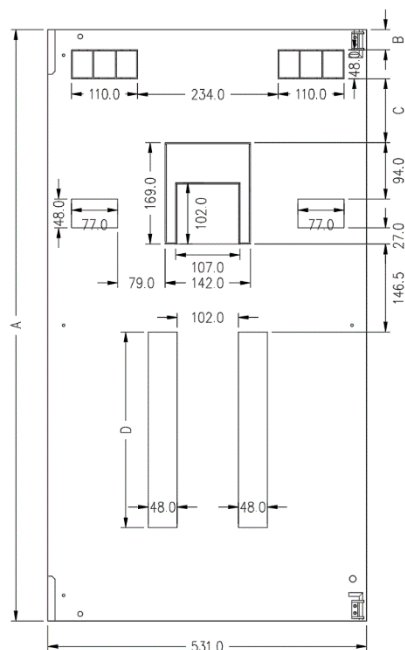

**Dimensions**

**Distribution Board Escutcheons**

Part No.	A	B	C
DB-ESC24	34.3	272	685
DB-ESC42	28.3	433.9	835
DB-ESC60	22.3	595.9	985
DB-ESC72	16.3	704	1135
DB-ESC96	31.2	919.9	1435

Catalogue number: **DB-ESC**□□

### C-Bus Escutcheons for AB Enclosures

Part No.	A	B	C	Din Rail cut-outs
DB-ESC03	96.2	90.7	235	1
DB-ESC04	90.2	89.9	383.7	2
DB-ESC06	111.2	105.7	535	3
DB-ESC09	171.5	177.25	832.5	4
DB-ESC10	165.75	171.25	982.5	5
DB-ESC12	135.7	141.2	1132.5	6
DB-ESC15	147.75	135.25	1432.5	8
DB-ESC18	216.75	222.25	1732.3	9
DB-ESC21	204.75	210.25	2032.5	11

### Blank Escutcheons for AB Enclosures

Part No.	A
DB-ESC03	235
DB-ESC04	383.7
DB-ESC06	535
DB-ESC09	832.5
DB-ESC10	982.5
DB-ESC12	1132.5
DB-ESC15	1432.5
DB-ESC18	1732.3
DB-ESC21	2032.5

### Distribution Board Escutcheons with MCCB Unit

Part No.	A	B	C	D
DB-ESC36-MCCB	985	33.8	106.5	326
DB-ESC60-MCCB	1135	27.7	79.5	542
DB-ESC84-MCCB	1435	42.7	133.5	758
DB-ESC96-MCCB	1735	57.8	268.4	866