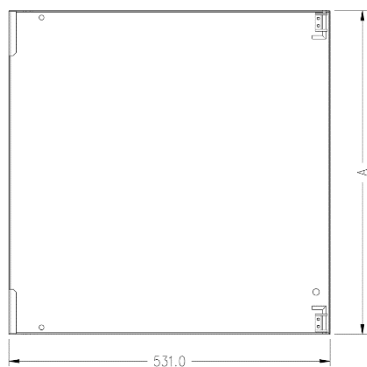

Blank Escutcheons for AB Enclosures

Part No.	A
DB-ESC03	235
DB-ESC04	383.7
DB-ESC06	535
DB-ESC09	832.5
DB-ESC10	982.5
DB-ESC12	1132.5
DB-ESC15	1432.5
DB-ESC18	1732.3
DB-ESC21	2032.5