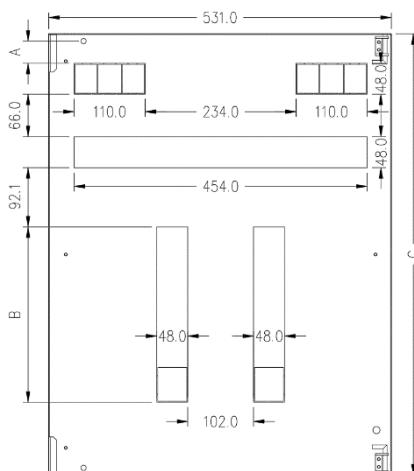

Escutcheon for Distribution Boards	
24	24 Pole
42	42 Pole
60	60 Pole
72	72 Pole
96	96 Pole

C-Bus Escutcheon for AB Enclosures	
03	300mm
04	450mm
06	600mm
09	900mm
10	1050mm
12	1200mm
15	1500mm
18	1800mm
21	2100mm

Blank Escutcheons for AB enclosures	
03-B	300mm
04-B	450mm
06-B	600mm
07-B	750mm
09-B	900mm
10-B	1050mm
12-B	1200mm
15-B	1500mm
18-B	1800mm
21-B	2100mm

Escutcheons for DBs with MCCB Main Switch	
36-MCCB	24-36 Pole
60-MCCB	48-60 Pole
84-MCCB	72-84 Pole
96-MCCB	96 Pole

**Dimensions**

**Distribution Board Escutcheons**

Part No.	A	B	C
DB-ESC24	34.3	272	685
DB-ESC42	28.3	433.9	835
DB-ESC60	22.3	595.9	985
DB-ESC72	16.3	704	1135
DB-ESC96	31.2	919.9	1435

Catalogue number: **DB-ESC**□□